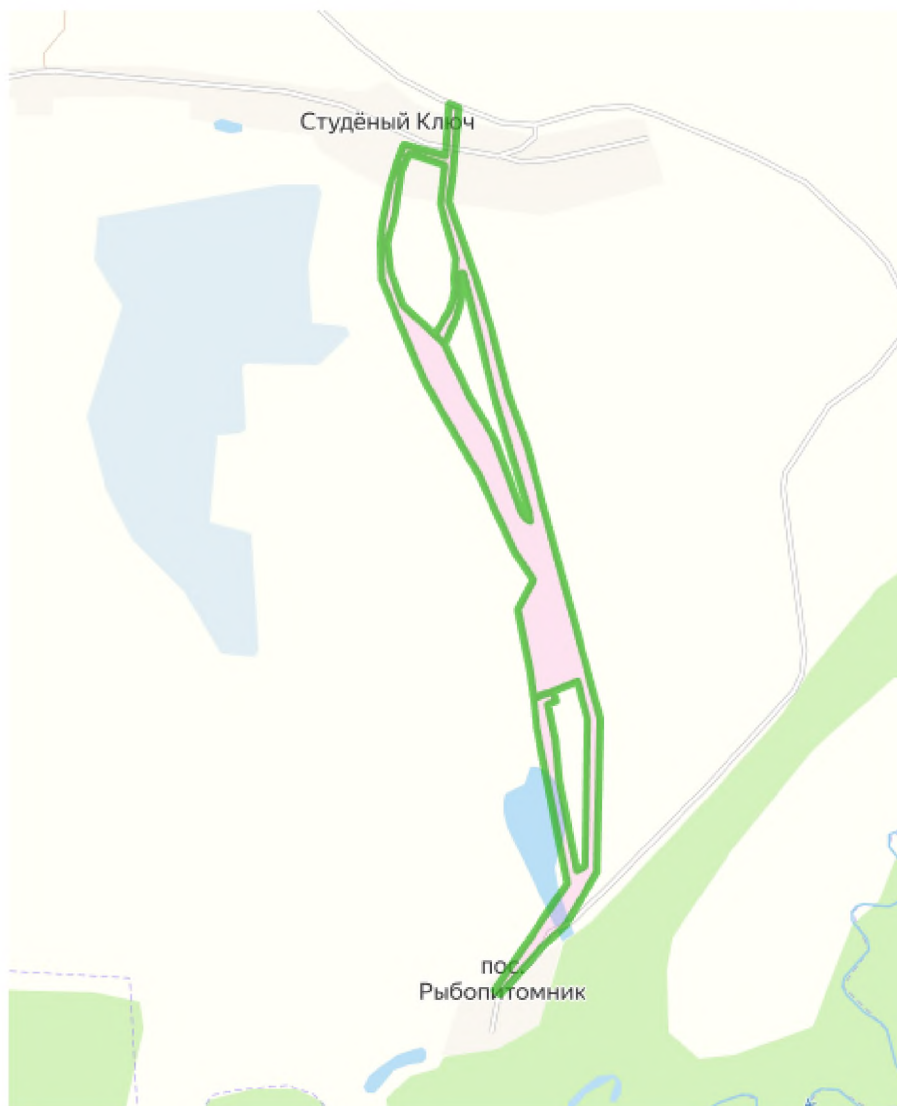

Дата использования воздушного пространства: с 16.09.2024 по 25.09.2024

Время использования воздушного пространства: с 09:00 до 16:00

Место использования воздушного пространства (посадки (взлета)): ул. Шоссейная, ул. Фрунзе, село Сергиевск, сельское поселение Сергиевск, Сергиевский район, Самарская область. ул. Полевая, ул. Первомайская, ул. Победы, поселок Сургут, сельское поселение Сургут, Сергиевский район, Самарская область

Точки взлета и посадки:

1. 53.947433, 51.136546, 2. 53.940170, 51.152201, 3. 53.913319, 51.174864, 4. 53.920531, 51.193251, 5. 53.925950, 51.197319.

на высоте 70 метров

Дата использования воздушного пространства: с 16.09.2024 по 25.09.2024

Время использования воздушного пространства: с 09:00 до 16:00

Место использования воздушного пространства (посадки (взлета)): ул. Ново-Садовая, ул. Садовая, ул. Первомайская, ул. Степная, ул. Сквозная, ул. Сургутская, ул. Привокзальная, ул. Речная, поселок Сургут, сельское поселение Сургут, Сергиевский район, Самарская область

Точки взлета и посадки:

1. 53.912186, 51.222634, 2. 53.911538, 51.212436, 3. 53.919404, 51.194518, 4. 53.924377, 51.188302, 5. 53.930721, 51.205240, 6. 53.926159, 51.212222, 7. 53.922558, 51.219889
на высоте 70 метров