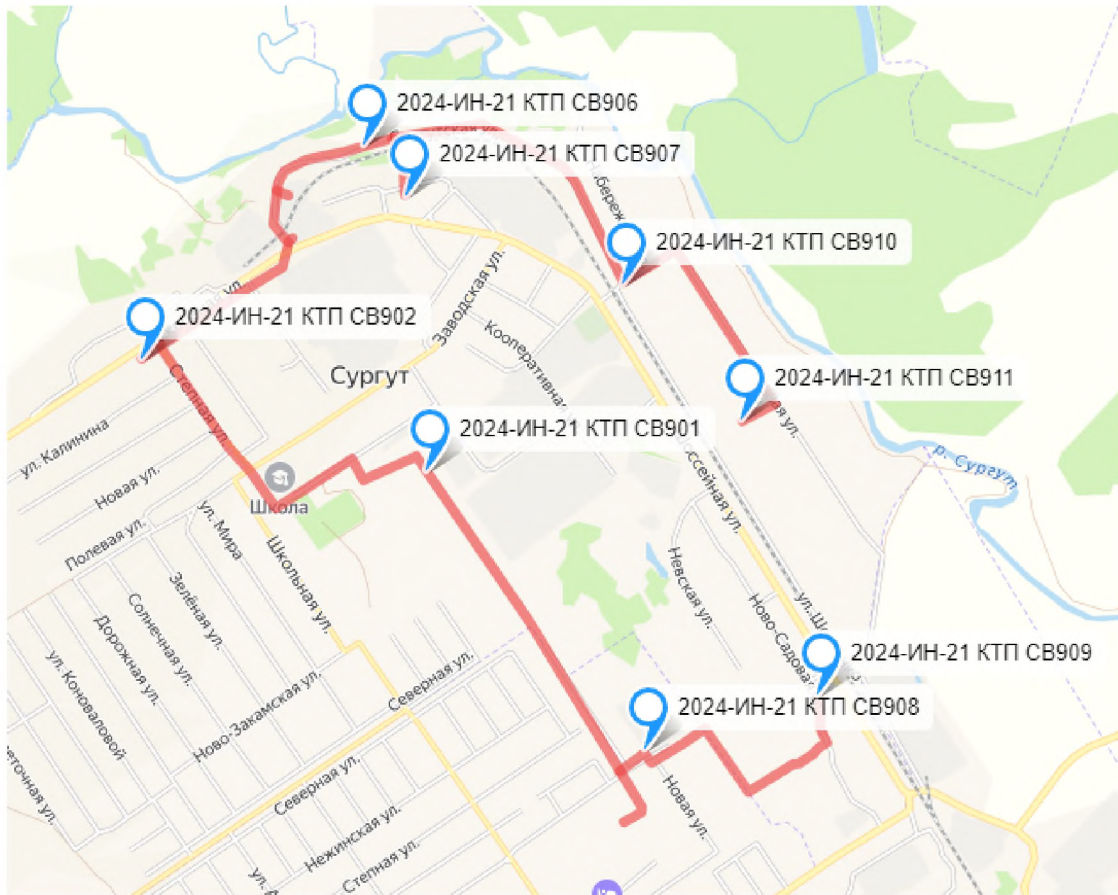

Точки взлета и посадки:

53.945713, 51.144306

53.941640, 51.153434

53.946224, 51.161335

53.940896, 51.173521

53.946008, 51.178822

53.945350, 51.181246

на высоте 70 метров

Дата использования воздушного пространства: с 16.09.2024 по 25.09.2024

Время использования воздушного пространства: с 09:00 до 16:00

Место использования воздушного пространства (посадки (взлета)): ул. Шоссейная, ул. Фрунзе, село Сергиевск, сельское поселение Сергиевск, Сергиевский район, Самарская область. ул. Полевая, ул. Первомайская, ул. Победы, поселок Сургут, сельское поселение Сургут, Сергиевский район, Самарская область

Точки взлета и посадки:

1. 53.947433, 51.136546, 2. 53.940170, 51.152201, 3. 53.913319, 51.174864, 4. 53.920531, 51.193251, 5. 53.925950, 51.197319.

на высоте 70 метров

Дата использования воздушного пространства: с 16.09.2024 по 25.09.2024

Время использования воздушного пространства: с 09:00 до 16:00

Место использования воздушного пространства (посадки (взлета)): ул. Ново-Садовая, ул. Садовая, ул. Первомайская, ул. Степная, ул. Сквозная, ул. Сургутская, ул. Привокзальная, ул. Речная, поселок Сургут, сельское поселение Сургут, Сергиевский район, Самарская область