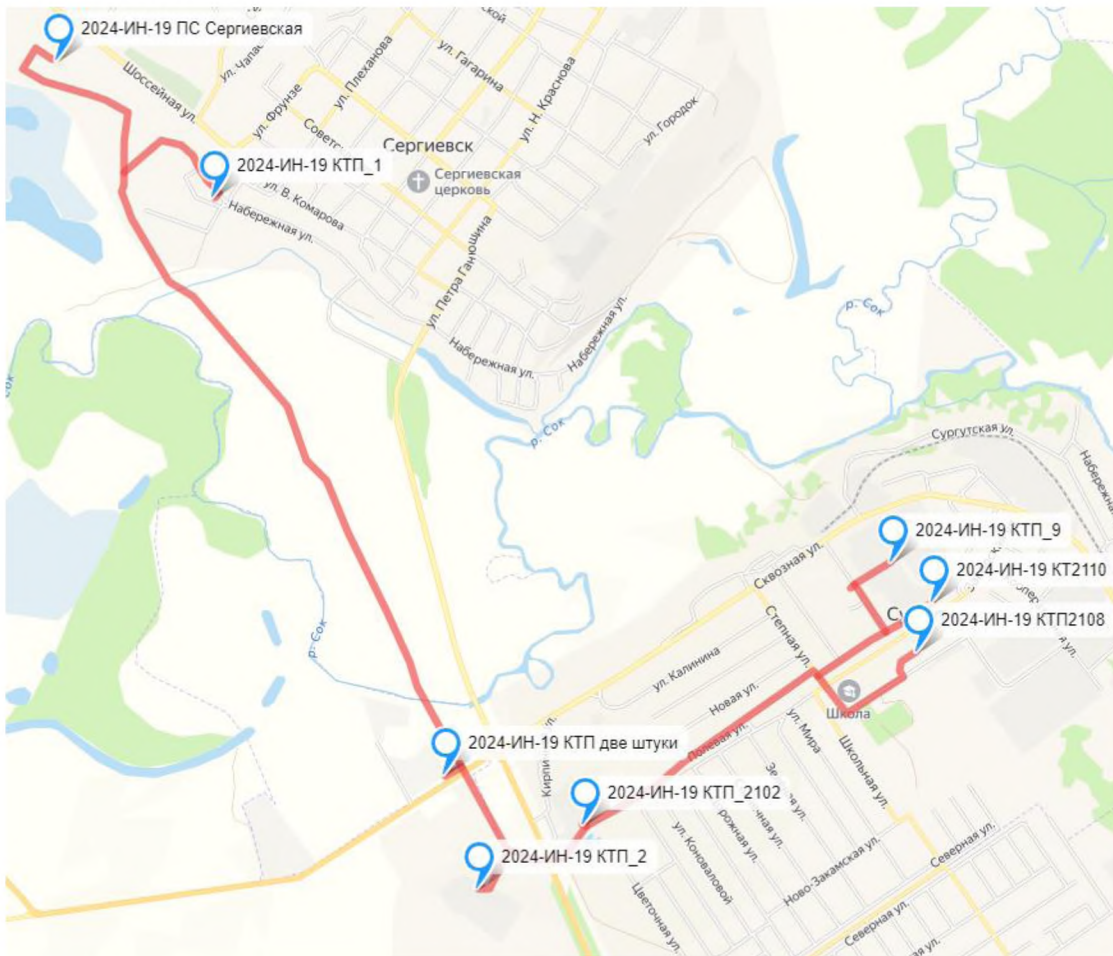

Приложение 8

Дата использования воздушного пространства: с 16.09.2024 по 25.09.2024

Время использования воздушного пространства: с 09:00 до 16:00

Место использования воздушного пространства (посадки (взлета)): ул. Шоссейная, ул. Фрунзе, ул. Карла Маркса, ул. Садовая, ул. Л. Толстого, ул. Кооперативная, ул. Петра Ганюшина, ул. Городок, село Сергиевск, сельское поселение Сергиевск, Сергиевский район, Самарская область

Точки взлета и посадки:

53.945713, 51.144306

53.941640, 51.153434

53.946224, 51.161335

53.940896, 51.173521

53.946008, 51.178822

53.945350, 51.181246

на высоте 70 метров

Дата использования воздушного пространства: с 16.09.2024 по 25.09.2024

Время использования воздушного пространства: с 09:00 до 16:00

Место использования воздушного пространства (посадки (взлета)): ул. Шоссейная, ул. Фрунзе, село Сергиевск, сельское поселение Сергиевск, Сергиевский район, Самарская область. ул. Полевая, ул. Первомайская, ул. Победы, поселок Сургут, сельское поселение Сургут, Сергиевский район, Самарская область

Точки взлета и посадки:

53.935174, 51.029701

53.911671, 51.030988

на высоте 70 метров